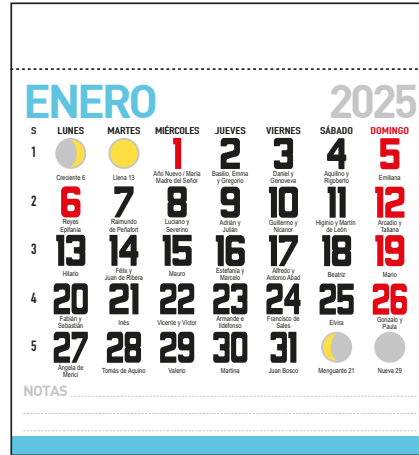

Faldillas de nevera

Faldilla Nevera nº 21			
Nº 21	Castellana	10 x 13 cm	-
Nº 21	Catalana		
Faldilla Nevera nº 20			
Nº 20	Castellana	10,5 x 13 cm	-
Nº 20	Catalana		
Faldilla Nevera nº 14			
Nº 14	Castellana	12 x 13 cm	-
Nº 14	Catalana