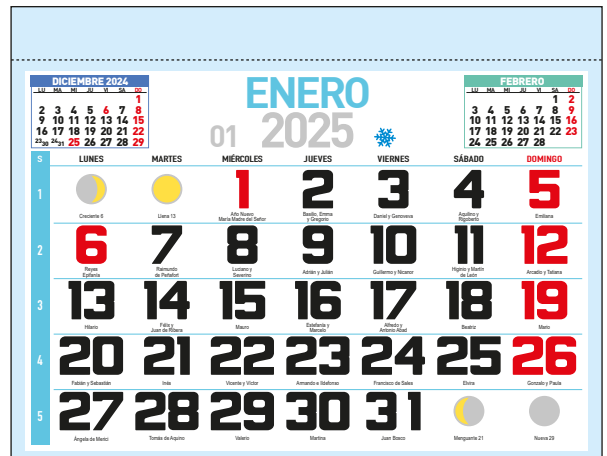

Faldillas mensuales

Castellano