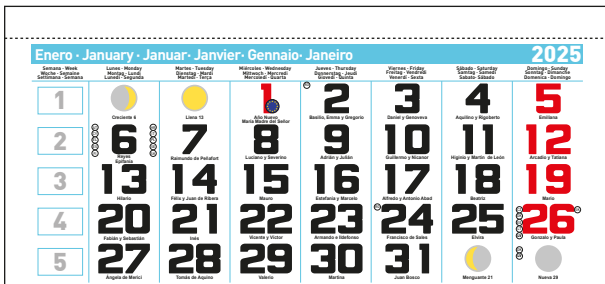

Faldillas europeas