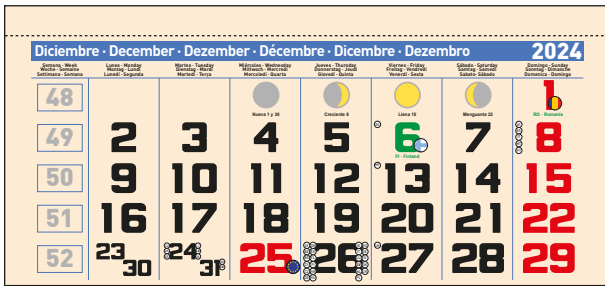

Faldillas europeas