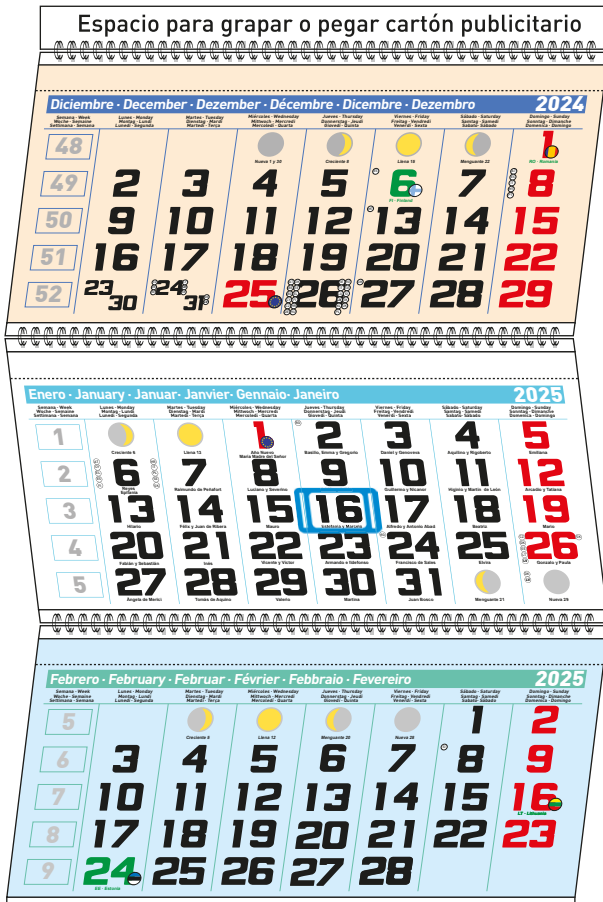

Ref. 30.3333

Faldilla europea N° 3333

33,5 x 58 cm

En la Faldilla 3333, los tres cuerpos están unidos con 3 Wire-O, lo que facilita su manipulación y te permite visualizarlos de manera clara.

Además, incluye un set visualizador de color azul que te ayudará a tener una vista panorámica de tus próximos compromisos.

Este producto es perfecto para la creación de una cartela personalizada y te permitirá tener siempre a mano los eventos más importantes.

Idiomas

- Castellano
- Inglés
- Alemán
- Francés
- Italiano
- Portugués